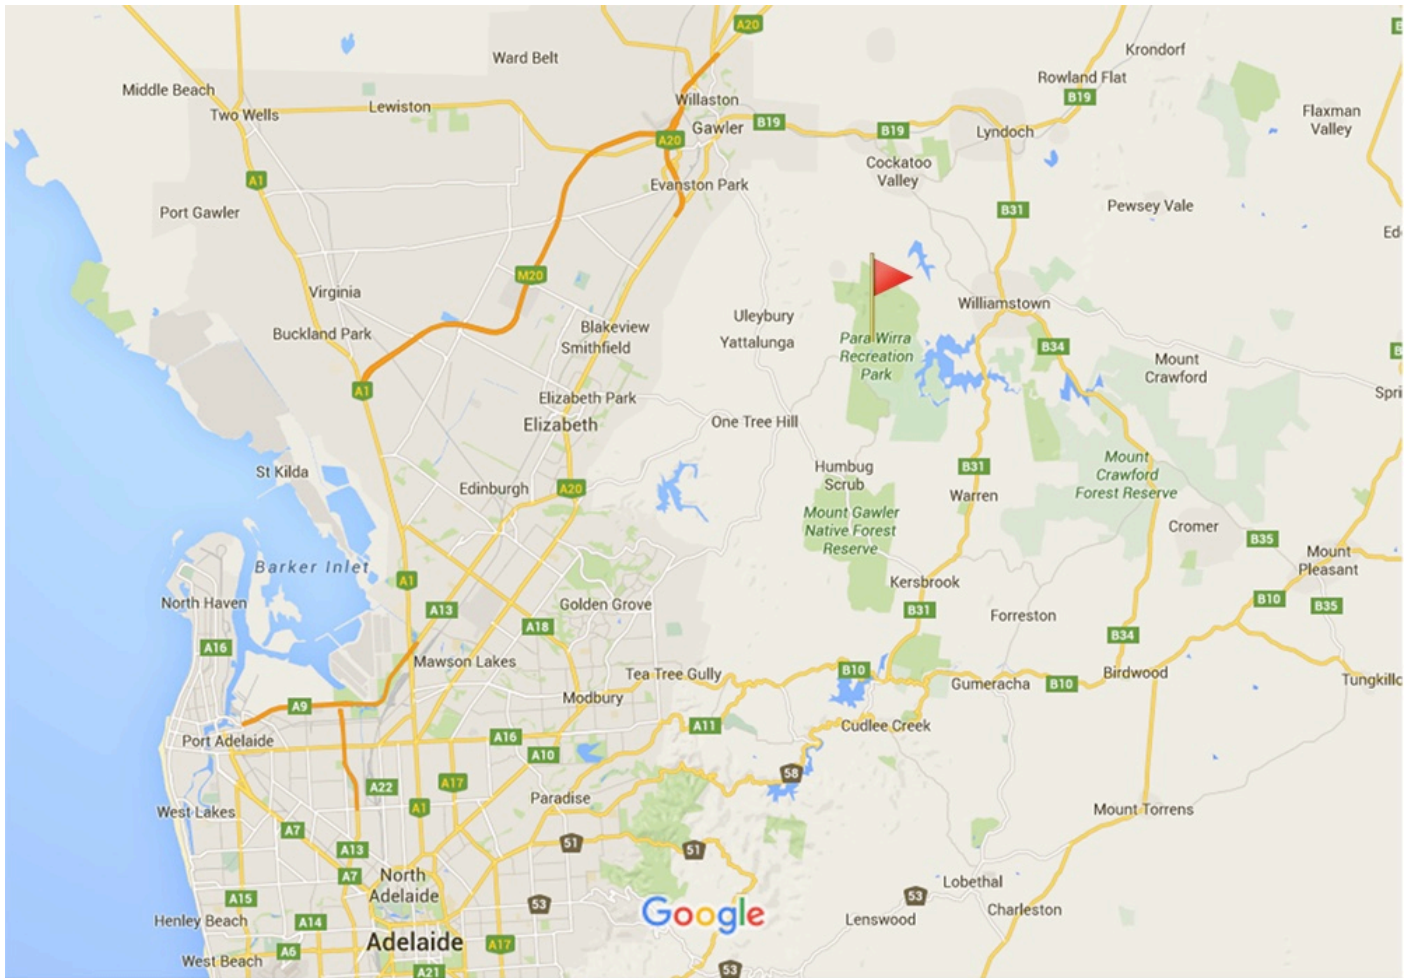

# PARA WIRRA RECREATION PARK

Map data ©2016 Google 5 km

Map data ©2016 Google 500 m