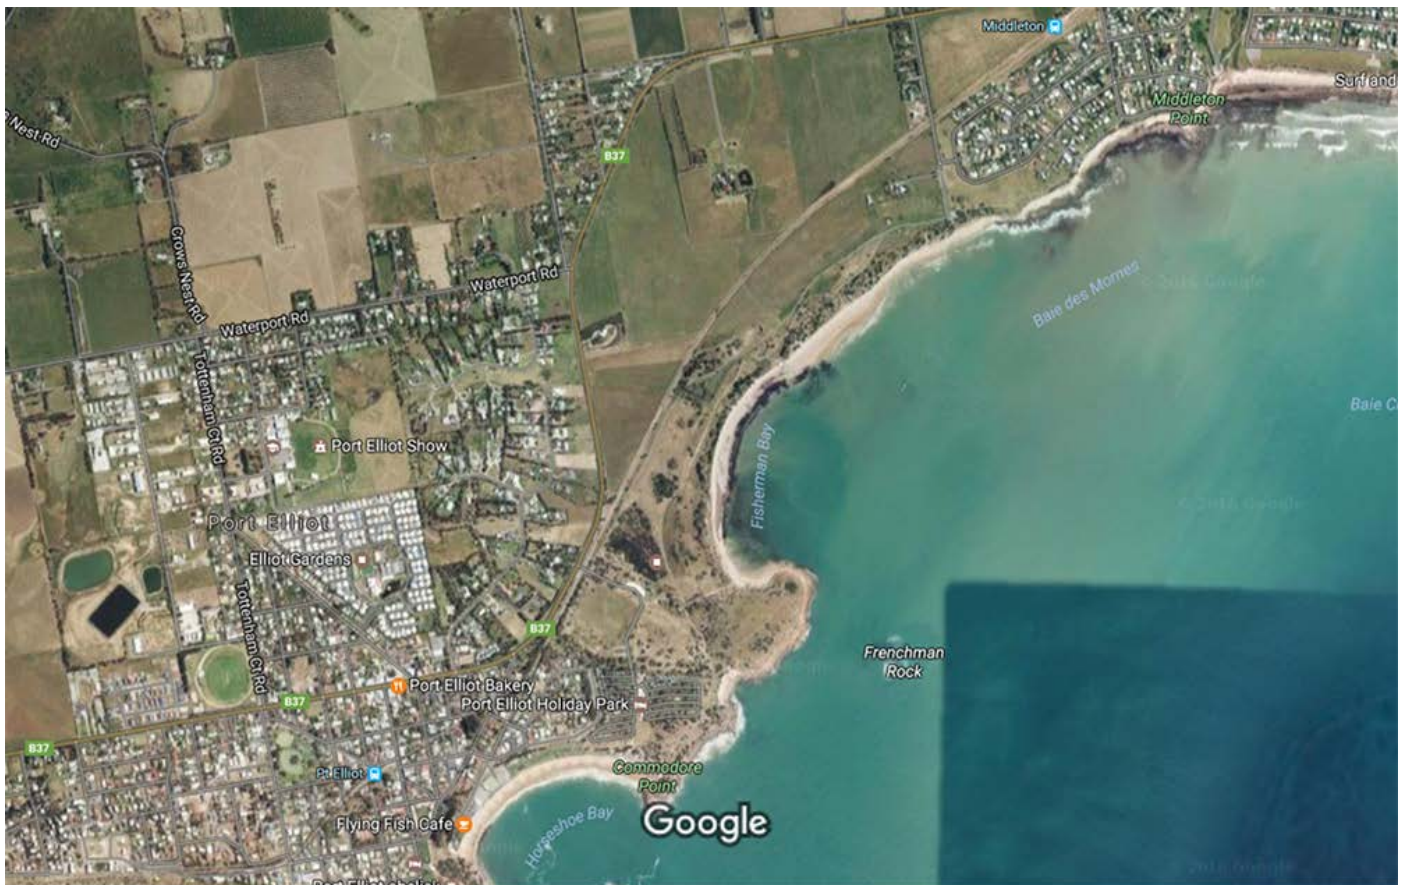

**Checklist for  
RATALANG (BASHAM BEACH) REGIONAL PARK, PORT ELLIOT**

**Latitude -35.52778 °N Longitude 138.68972 °E**  
 Latitude 35°31'40" S Longitude 138°41'23" E UTM 54 290527 6065971

Observers: ..... Phone: (H) ..... (M) .....  
 ..... Email: .....

# RATALANG (BASHAM BEACH) REGIONAL PARK

Map data ©2016 Google 10 km

Imagery ©2016 CNES / Astrium, Cnes/Spot Image, DigitalGlobe, Fleurieu Councils/AMX, Map data ©2016 Google 200 m